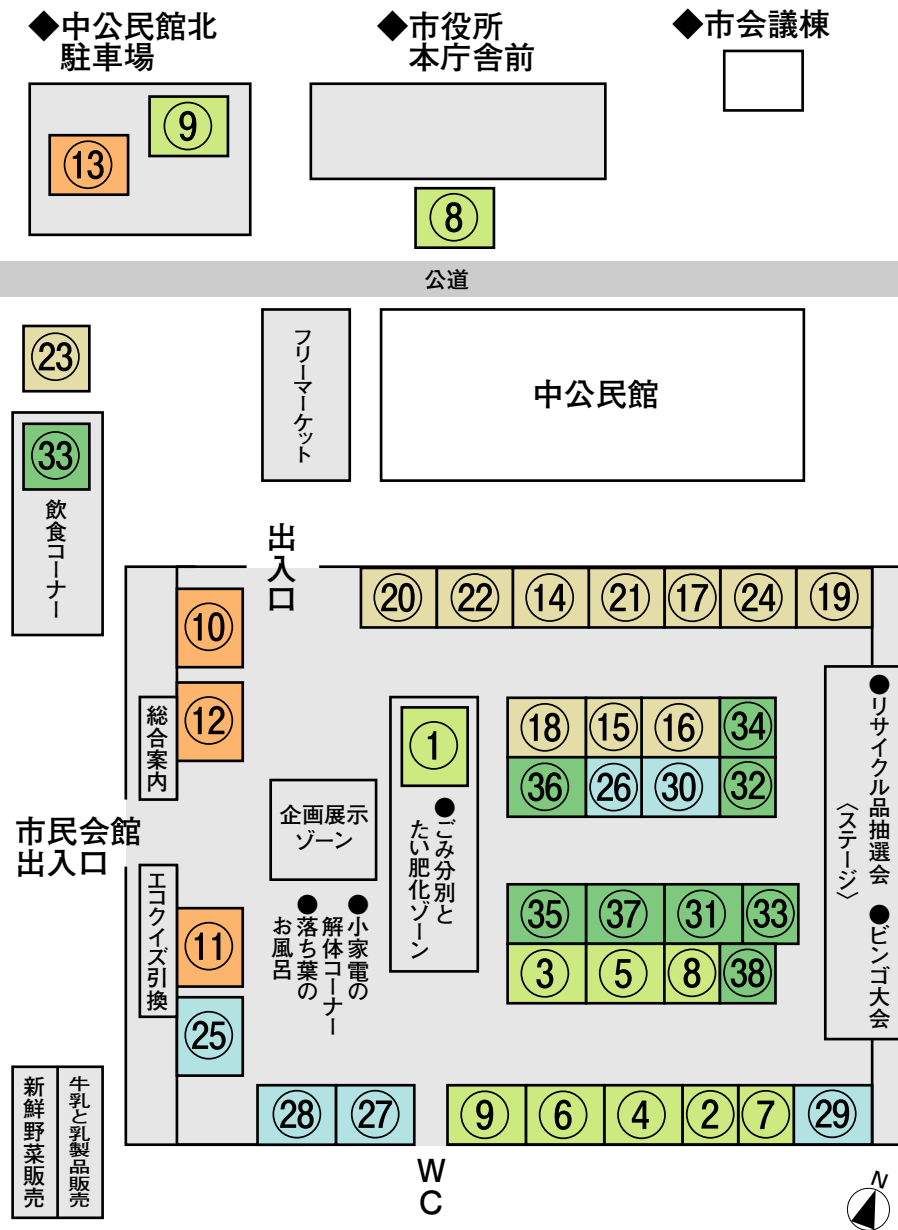

粗品引換券
先着100名様

ごみを考えると恵那のエコがみえてくる

日時 平成24年11月10日(土) 9:00~15:00
場所 恵那市民会館と周辺

えな環境フェア2012

会場配置図

参加団体一覧

区分	参加団体名	キャッチコピー
LIVING	① NPO法人 市民エコ会議	エコな暮らしでHappy ~わが家でできる
	② (株)赤羽コンクリート	練って固めて六十年、コスト削減・環境保全に役立ちたい
	③ (株)アパックス	恵那から発信“エナエコライフ”
	④ ケイナンクリーン(株)	我社は環境問題を本気で考えています
	⑤ 王子マテリア(株)恵那工場	紙のリサイクル体験 古紙を使ってハガキを作ろう
	⑥ エコセンター恵那	Reuse(リユース)
	⑦ (株)オザキ	瓦のリサイクルでエコライフ
	⑧ (有)東海バイオ	豊かな環境と健康を目指すバイオ技術
	⑨ 恵那市 水道環境部 環境課	恵那市のゴミを知ろう!!
生活	⑩ ユニー(株)ピアゴ恵那店	未来の子供たちに美しい自然を残したい
	⑪ 生活協同組合コープぎふ恵那中津支所	食品系未利用資源が飼料に!!
	⑫ (株)バロー	身近なところから始める“省エネ・省資源”活動
	⑬ 岐阜日産自動車(株)	電気自動車は暮らしの電源へ
地球エネルギー	⑭ (株)館林	Top Runner で創電と蓄電をしよう
	⑮ 金子建築工業(株)	快適に暮らしてエコ
	⑯ 核融合科学研究所	持続可能な未来エネルギー「核融合発電」
	⑰ (有)角野製作所・NPO法人 地球の未来	子供達の集めたペットボトルキャップで通学路を照らそう
	⑱ 岐阜県地球温暖化防止活動推進センター	家庭における省エネ・省CO2対策の推進
	⑲ 恵那市環境対策協議会	風のかでピカ☆ペットボトル風車を作ろう
	⑳ 恵那エネルギー環境研究所	自然エネルギーの恵みと省エネで、楽しいエコライフ!
	㉑ かね大建設(株)・セントラル建設(株)・株エナ重機	花の色素で太陽電池を作ってみよう
	㉒ 三菱電機(株)中津川製作所	自然エネルギーで地球を救う太陽光発電
	㉓ (株)ヤマグチ建設 恵那支店	無駄なく使う森林のエネルギー “薪ボイラーを使ってみよう!”
	㉔ 岐阜県東部広域水道事務所	リサイクルとクリーンエネルギー
水・河川	㉕ 岐阜県東濃振興局恵那事務所	ぎふ清流環境塾(パックテスト実演)
	㉖ 飯羽間ホテルの舞の郷構想実行委員会(飯羽間区財産管理組合)	恵那市市街地の上流「岩村町飯羽間」の豊かな自然
	㉗ 水資源機構 阿木川ダム管理所	水がささえる豊かな社会
	㉘ 岐阜県立恵那農業高等学校	阿木川ダム湖と仙台市での空心的栽培による貢献活動+落ち葉入浴体験
	㉙ 共和化工(株)	水と土共に育む自然の輪
	㉚ 恵那市 水道環境部 上下水道課	家庭からきれいな海へ
森・植物	㉛ 恵那市農業振興協議会	菜種油を搾ってみよう!
	㉜ 笠置山登ろう会	笠置山・坂折棚田は恵那市の宝
	㉝ 恵那たんぼぼ作業所	森林資源は明日のエネルギー
	㉞ 恵那シデコブシ保存会	貴重植物の保護による環境改善
	㉟ リコーエレメックス(株)	リコーグループの掲げる環境経営の実現を目指して
	㊱ 土岐川・庄内川源流森の健康診断実行委員会	森林はCO2を出さず、循環型地域をつくる重要なエコ資源です。身近な森と木を見直しましょう
	㊲ えなの森林づくり推進委員会	焼ペンコースターづくり体験 間伐材のコースターに焼ペンで絵を描いてもらいます
	㊳ 花白温泉となごや舞祭衆	どろんこサッカーの恵み