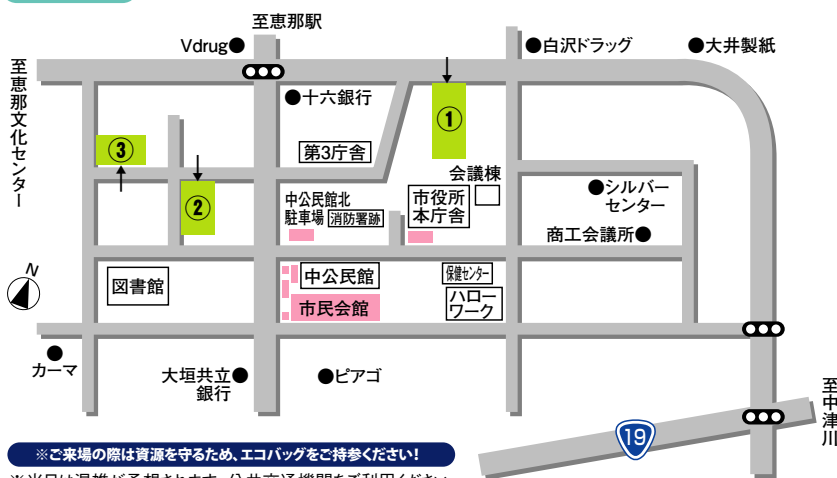

ごみを考えると恵那のエコがみえてくる

恵那市で1年間に
排出した**ごみ**の量
16,213ト

平成22年度に排出した可燃ごみ、
不燃ごみの総数量です。

市民のエコ活動

環境をかえるのは
市民一人ひとりの
意識から！

物を買う時、使う時、使い終わった時
いつも地球のことを考えよう。

だれでもできる **地球3R大作戦**
スリーアール

- ①発生抑制 (リデュース)
- ②再使用 (リユース)
- ③再生利用 (リサイクル)

分別
ごみ

資源

日時 **平成24年11月10日(土) 9:00~15:00** / 場所 **恵那市民会館と周辺**

企画展示

一般家庭から排出されたごみの量から
みえてくるもの (ごみ排出量、処理コストなどを知る)

ごみ分別とたい肥化

ごみの分別(24品目)と、たい肥化の方法を展示

※NPO法人市民エコ会議の指導による。(参加者に記念品)

展示試乗

電気自動車(日産LEAF)展示・試乗会

10:00~13:00(中公民館北駐車場) (受付/9:00~12:00) ※運転免許証の提示必要

無料体験コーナー

※○内の数字は展示ブースのNoを表示

- 小家電の解体をととして、物の成りたちと資源の大切さを学ぼう (電気製品を解体して、お宝をいっぱい見つけよう) (企画展示となり)
- ⑤ 紙くず(古紙)を原料に、手すきハガキ作り(作品持ち帰り)
- ⑱ ペットボトル風車を作ろう(作品持ち帰り)
- ⑳ 花の色素で太陽電池を作る(先着20名、作品持ち帰り)
- ㉕ パックテストを使って生活排水を自分で検査してみよう
- ㉘ 落ち葉のお風呂へ入ってみよう
- ㉙ 菜種から油を搾ってみよう
- ㉚ 焼ペンコースターづくり

うちエコ診断 家庭の省エネ・節電度を診断し今後のエコライフに生かす

★エコクイズに答えてすてきな参加賞をもらおう(市民会館総合案内)

- 木くずとバイオ肥料の物々交換 時間/9:00~14:00(本庁舎前)
- たい肥「えなユウキ」無料配布 時間/10:00~(中公民館北駐車場)
- 特製豚汁の無料配布 時間/12:00~(中公民館前)
- 恒例! 大ビンゴ大会 時間/14:00~(市民会館内)
- リサイクル品抽選会 時間/13:30~(市民会館内)

催しフリーマーケット

9:00~
(中公民館前広場)
●NPO法人えなここ

即売会 新鮮! 牛乳と乳製品の販売

9:00~
(市民会館前広場)
●美濃酪農農業協同組合連合会

即売会 地元の新鮮野菜の販売

9:00~(市民会館前広場)
●ハンズ武並
●道の駅「おばあちゃん市」山岡

飲食販売 ラーメン・焼そば・たこ焼き・五平餅

(市民会館前広場)
●恵那たんぼぼ作業所

会場案内 ■ 駐車場 ①~③ ■ 会場

※ご来場の際は資源を守るため、エコバッグをご持参ください!
※当日は混雑が予想されます。公共交通機関をご利用ください。

主催/えな環境フェア2012実行委員会・恵那市

後援/岐阜県・岐阜県地球温暖化防止活動推進センター
協力団体/恵那商工会議所・恵那商工会・恵那市自治連合会・恵那市建設協同組合
協力企業/王子マテリア(株) 恵那工場・かね大建設(株)・(有)東海バイオ・(有)中津川サラダ農園
お問合わせ/えな環境フェア実行委員会事務局(市水道環境部環境課) TEL.0573-26-2111(内線183)

粗品引換券
先着100名様